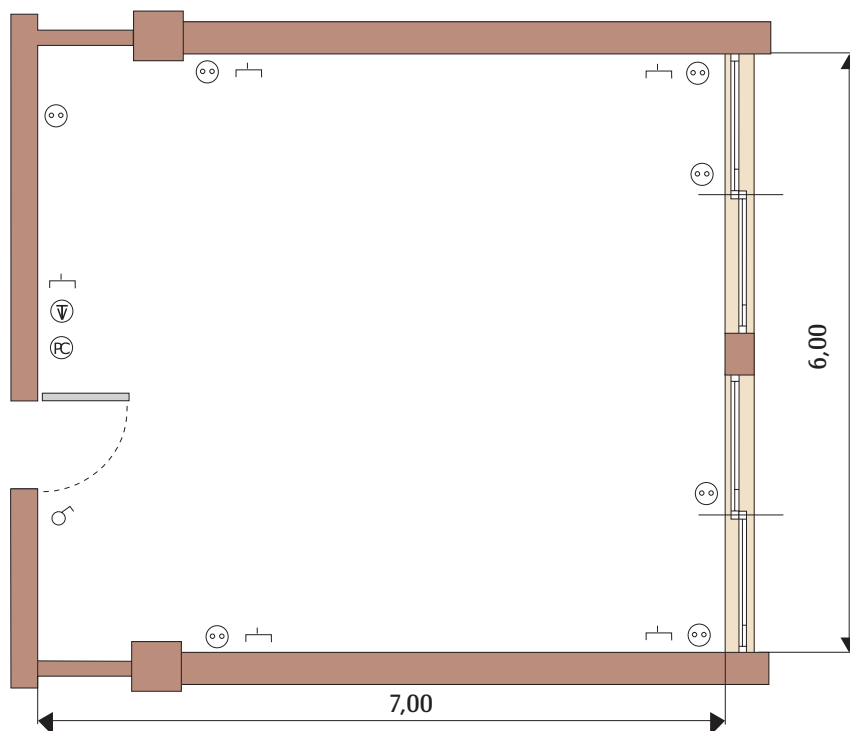

Hotel Michelangelo Milano

SALA VITTORIA

Legenda:

- presa microfono
 interruttore luce
 comando schermo
 presa televisione
 presa elettrica
 presa telefono
 comando tende
 Presa telefono
 presa PC

Caratteristiche:

Lunghezza: 7,00 metri Larghezza: 6,00 metri Altezza: 2,70 metri Superficie: mq. 42

L'affitto della sala comprende:

Connessione WiFi (su richiesta), tavolo relatore con microfoni a filo, radio microfoni, sistema di amplificazione, puntatore luminoso laser (su richiesta), segreteria esterna con telefono (linea telefonica di supporto e una bottiglia di acqua Surgiva).

Numero massimo di persone per tipo di allestimento:

Teatro	Teatro scrittoio	Banchi scuola	Ferro di cavallo	Ferro di cavallo chiuso	Tavolo unico	Cabaret Style 6 pax		Banchi con tavoli rotondi 10 pax	Defilè	Buffet seduto	Buffet in piedi
						T.Quadrati	T.Rotondi				
max 35	max 30	max 18	max 18	max 24	max 15	max 18	-----	-----	-----	-----	-----