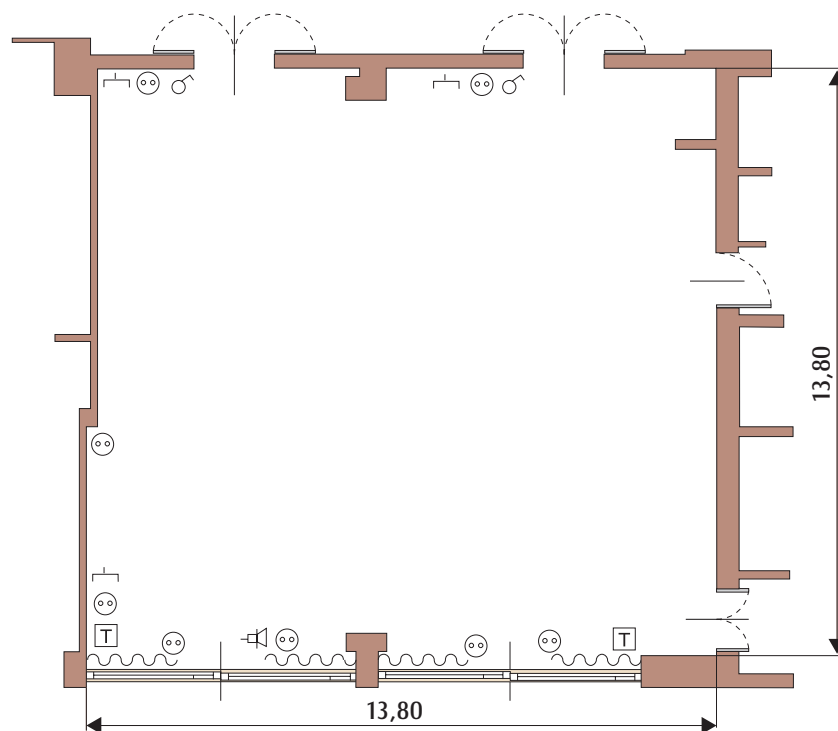

Hotel Michelangelo Milano

SALA SISTINA

Legenda:

- presa microfono
 interruttore luce
 comando schermo
 presa televisione
 presa elettrica
 presa telefono
 comando tende
 Presa telefono
 presa PC

Caratteristiche:

Lunghezza: 13,80 metri Larghezza: 13,80 metri Altezza: 2,70 metri Superficie: mq. 190

L'affitto della sala comprende:

Connessione WiFi (su richiesta), tavolo relatore con microfoni a filo, radio microfoni, sistema di amplificazione, puntatore luminoso laser (su richiesta), segreteria esterna con telefono (linea telefonica di supporto e una bottiglia di acqua Surgiva).

Numero massimo di persone per tipo di allestimento:

Teatro	Teatro scrittoio	Banchi scuola	Ferro di cavallo	Ferro di cavallo chiuso	Tavolo unico	Cabaret Style 6 pax		Banchi con tavoli rotondi 10 pax	Defilè	Buffet seduto	Buffet in piedi
						T.Quadrati	T.Rotondi				
max 150	max 120	max 90	max 39	max 54	-----	max 60	max 75	max 150	-----	max 100	max 140