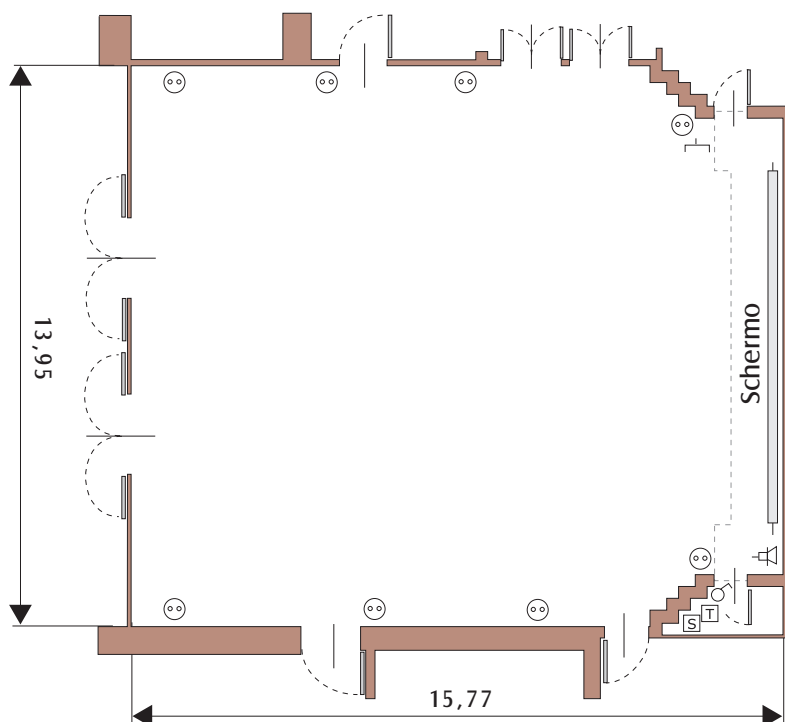

Hotel Michelangelo Milano

SALA MOSÈ UNO

Legenda:

- 🎤 presa microfono ♂ interruttore luce [S] comando schermo 📺 presa televisione Ⓞ presa elettrica
- ☎ presa telefono [T] comando tende [Z] Presa telefono [PC] presa PC

Caratteristiche:

Lunghezza: 15,77 metri Larghezza: 13,95 metri Altezza: 3,95 metri Superficie: mq. 220

L'affitto della sala comprende:

Connessione WiFi (su richiesta), tavolo relatore con microfoni a filo, radio microfoni, sistema di amplificazione, puntatore luminoso laser (su richiesta), segreteria esterna con telefono (linea telefonica di supporto e una bottiglia di acqua Surgiva).

Numero massimo di persone per tipo di allestimento:

Teatro	Teatro scrittoio	Banchi scuola	Ferro di cavallo	Ferro di cavallo chiuso	Tavolo unico	Cabaret Style 6 pax		Banchi con tavoli rotondi 10 pax	Defilè	Buffet seduto	Buffet in piedi
						T.Quadrati	T.Rotondi				
											
max 200	max 160	max 120	max 45	max 60	-----	-----	max 75	max 150	max 180	max 130	max 160