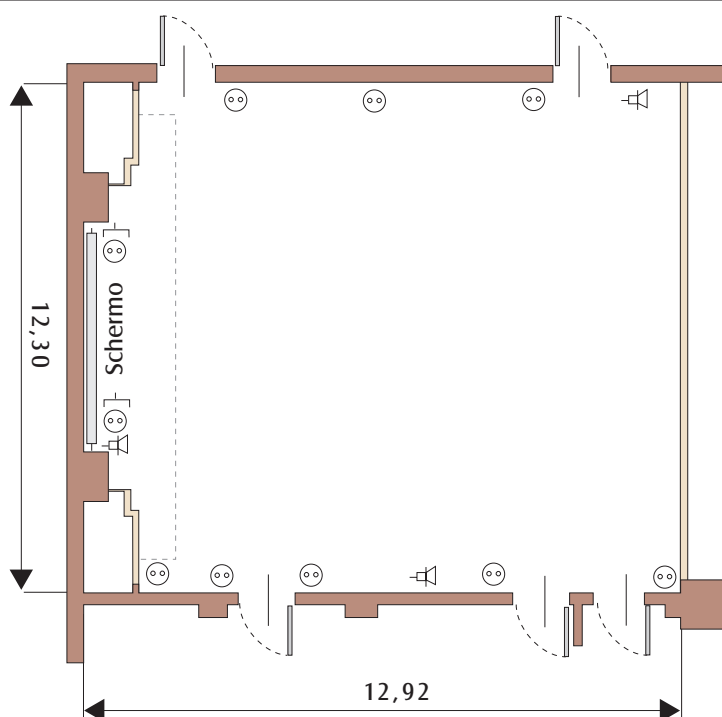

Hotel Michelangelo Milano

SALA MICHELANGELO UNO

Legenda:

- presa microfono
 interruttore luce
 comando schermo
 presa televisione
 presa elettrica
 presa telefono
 comando tende
 Presa telefono
 presa PC

Caratteristiche:

Lunghezza: 12,92 metri Larghezza: 12,30 metri Altezza: 3,95 metri Superficie: mq. 160

L'affitto della sala comprende:

Connessione WiFi (su richiesta), tavolo relatore con microfoni a filo, radio microfoni, sistema di amplificazione, puntatore luminoso laser (su richiesta), segreteria esterna con telefono (linea telefonica di supporto e una bottiglia di acqua Surgiva).

Numero massimo di persone per tipo di allestimento:

Teatro	Teatro scrittoio	Banchi scuola	Ferro di cavallo	Ferro di cavallo chiuso	Tavolo unico	Cabaret Style 6 pax		Banchi con tavoli rotondi 10 pax	Defilè	Buffet seduto	Buffet in piedi
						T.Quadrati	T.Rotondi				
max 180	max 96	max 72	max 45	max 60			max 75	max 150	max 180	max 90	max 130