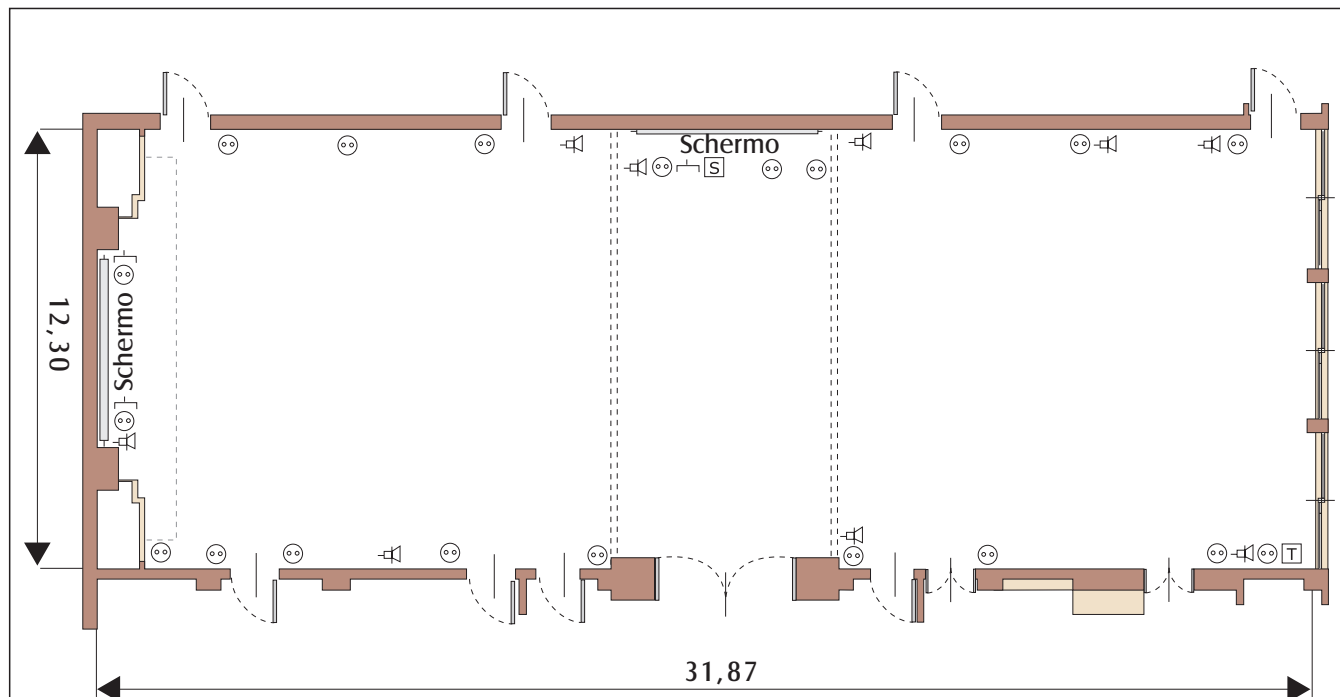

## Hotel Michelangelo Milano

# SALA MICHELANGELO

### Caratteristiche:

Lunghezza: 31,87 metri Larghezza: 12,30 metri Altezza: 3,95 metri Superficie: mq. 395