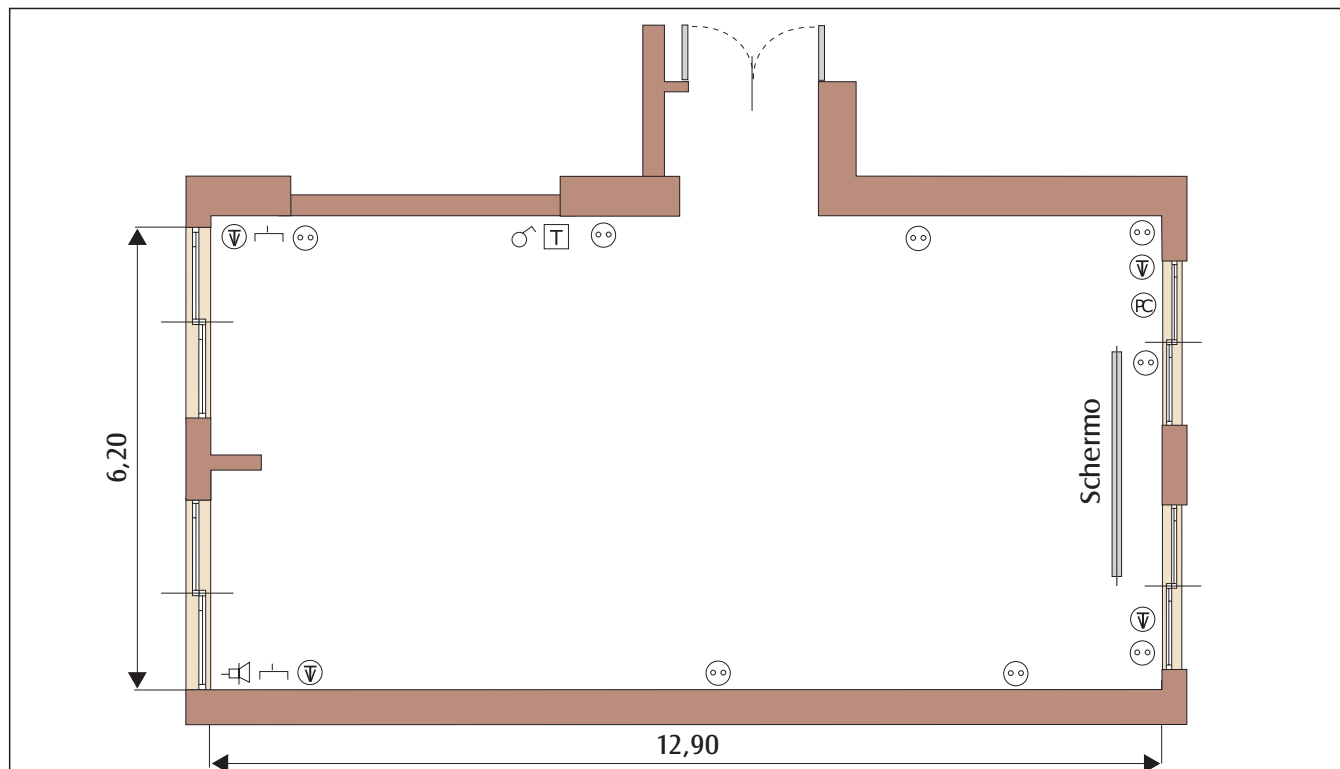

Hotel Michelangelo Milano

SALA MEDICEA

Legenda:

- presa microfono
 interruttore luce
 comando schermo
 presa televisione
 presa elettrica
 presa telefono
 comando tende
 Presa telefono
 presa PC

Caratteristiche:

Lunghezza: 12,90 metri Larghezza: 6,20 metri Altezza: 2,70 metri Superficie: mq. 81

L'affitto della sala comprende:

Connessione WiFi (su richiesta), tavolo relatore con microfoni a filo, radio microfoni, sistema di amplificazione, puntatore luminoso laser (su richiesta), segreteria esterna con telefono (linea telefonica di supporto e una bottiglia di acqua Surgiva).

Numero massimo di persone per tipo di allestimento:

Teatro	Teatro scrittoio	Banchi scuola	Ferro di cavallo	Ferro di cavallo chiuso	Tavolo unico	Cabaret Style 6 pax		Banchi con tavoli rotondi 10 pax	Defilè	Buffet seduto	Buffet in piedi
						T.Quadrati	T.Rotondi				
max 80	max 60	max 42	max 36	max 42	max 30	max 36	max 30	max 60			max 50