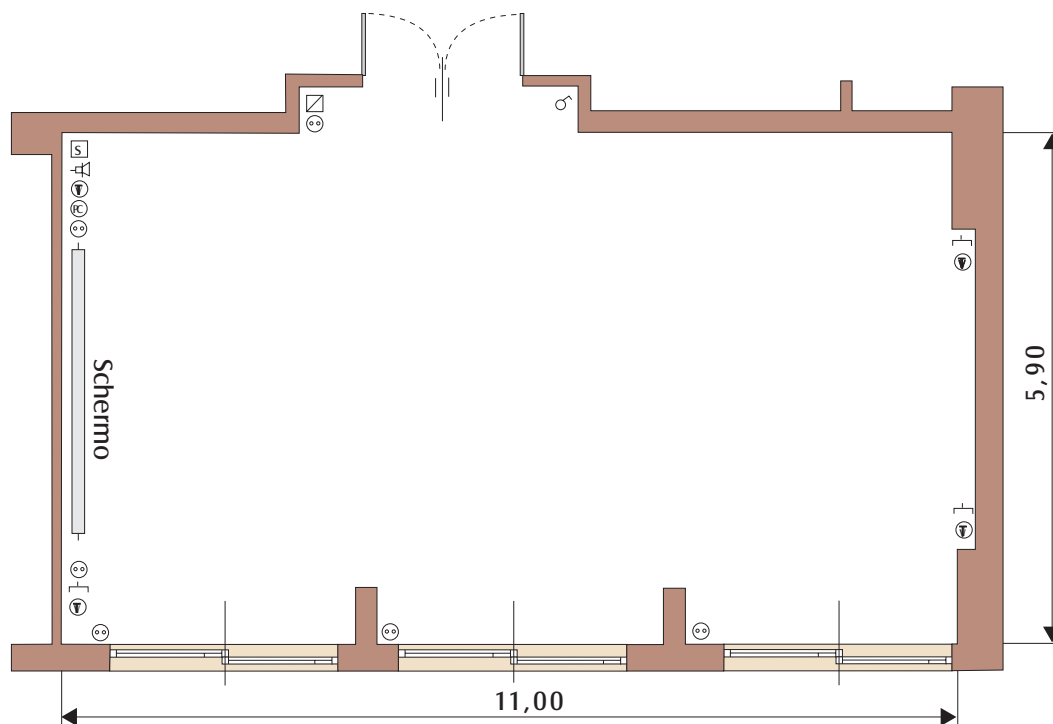

Hotel Michelangelo Milano

SALA FARNESE

Legenda:

- 🎤 presa microfono ♂ interruttore luce [S] comando schermo 📺 presa televisione Ⓞ presa elettrica
- ☎ presa telefono [T] comando tende [Z] Presa telefono [PC] presa PC

Caratteristiche:

Lunghezza: 11,00 metri Larghezza: 5,90 metri Altezza: 2,70 metri Superficie: mq. 65

L'affitto della sala comprende:

Connessione WiFi (su richiesta), tavolo relatore con microfoni a filo, radio microfoni, sistema di amplificazione, puntatore luminoso laser (su richiesta), segreteria esterna con telefono (linea telefonica di supporto e una bottiglia di acqua Surgiva).

Numero massimo di persone per tipo di allestimento:

Teatro	Teatro scrittoio	Banchi scuola	Ferro di cavallo	Ferro di cavallo chiuso	Tavolo unico	Cabaret Style 6 pax		Banchi con tavoli rotondi 10 pax	Defilè	Buffet seduto	Buffet in piedi
						T.Quadrati	T.Rotondi				
max 50	max 38	max 30	max 27	max 30	max 24	max 30	max 25	max 50			max 40