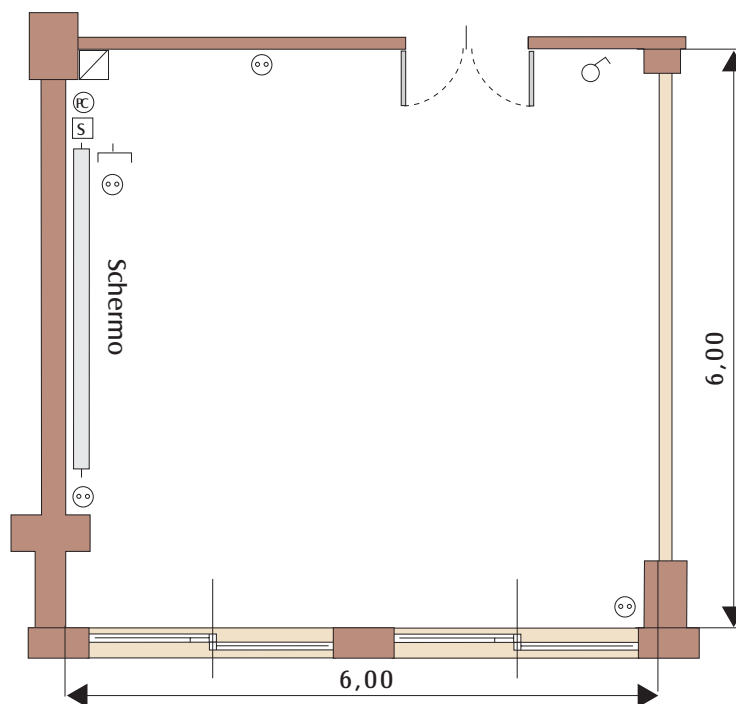

Hotel Michelangelo Milano

SALA DELFICA

Legenda:

- presa microfono
 interruttore luce
 comando schermo
 presa televisione
 presa elettrica
 presa telefono
 comando tende
 Presa telefono
 presa PC

Caratteristiche:

Lunghezza: 6,00 metri Larghezza: 6,00 metri Altezza: 2,70 metri Superficie: mq. 36

L'affitto della sala comprende:

Connessione WiFi (su richiesta), tavolo relatore con microfoni a filo, radio microfoni, sistema di amplificazione, puntatore luminoso laser (su richiesta), segreteria esterna con telefono (linea telefonica di supporto e una bottiglia di acqua Surgiva - Previa disponibilità).

Numero massimo di persone per tipo di allestimento:

Teatro	Teatro scrittoio	Banchi scuola	Ferro di cavallo	Ferro di cavallo chiuso	Tavolo unico	Cabaret Style 6 pax		Banchi con tavoli rotondi 10 pax	Defilè	Buffet seduto	Buffet in piedi
						T.Quadrati	T.Rotondi				
max 30	max 20	max 18	max 15	max 18	max 12					-----	-----