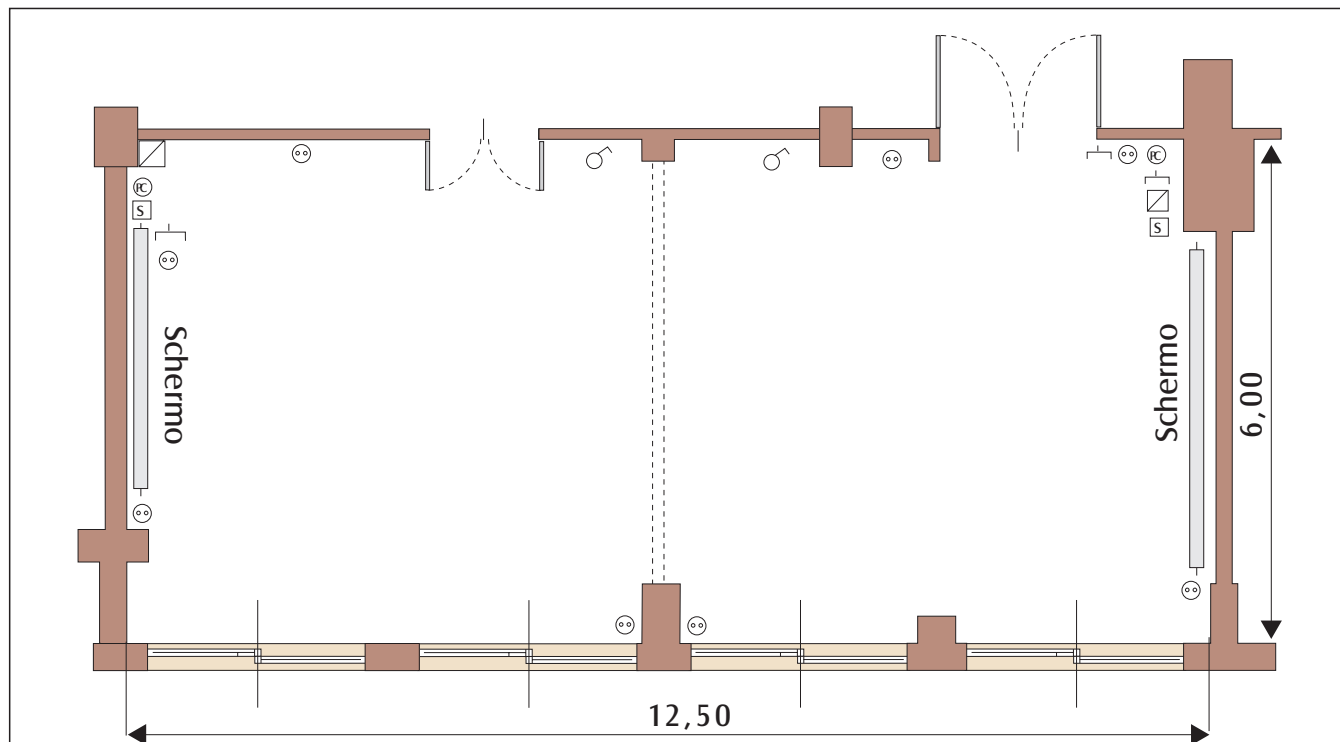

Hotel Michelangelo Milano

SALA DELFICA.CUMANA

Legenda:

- presa microfono
 interruttore luce
 comando schermo
 presa televisione
 presa elettrica
 presa telefono
 comando tende
 Presa telefono
 presa PC

Caratteristiche:

Lunghezza: 12,50 metri Larghezza: 6,00 metri Altezza: 2,70 metri Superficie: mq. 75

L'affitto della sala comprende:

Connessione WiFi (su richiesta), tavolo relatore con microfoni a filo, radio microfoni, sistema di amplificazione, puntatore luminoso laser (su richiesta), segreteria esterna con telefono (linea telefonica di supporto e una bottiglia di acqua Surgiva).

Numero massimo di persone per tipo di allestimento:

Teatro	Teatro scrittoio	Banchi scuola	Ferro di cavallo	Ferro di cavallo chiuso	Tavolo unico	Cabaret Style-6 pax		Banchi con tavoli rotondi 10 pax	Defilè	Buffet seduto	Buffet in piedi
						T.Quadrati	T.Rotondi				
max 60	max 50	max 39	max 30	max 36	max 30	max 36	max 25	max 50	-----	-----	max 40