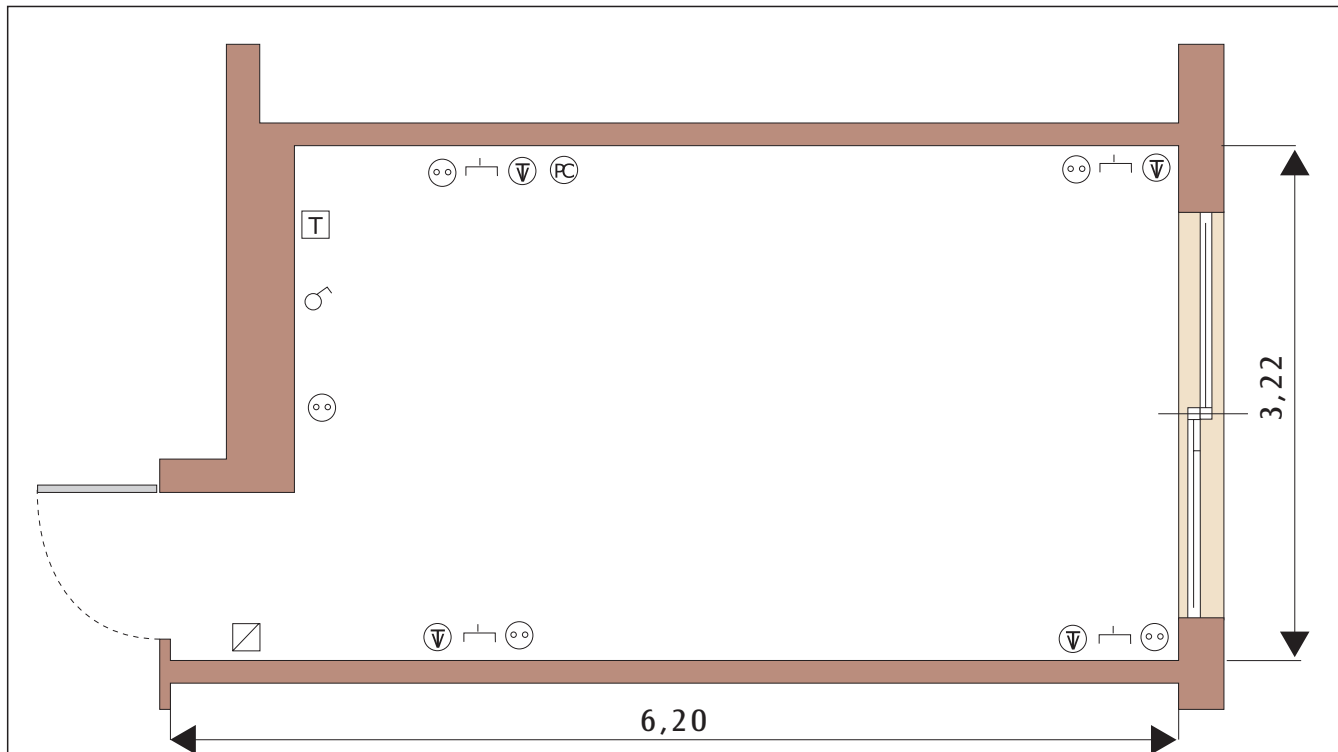

Hotel Michelangelo Milano

SALA AURORA

Legenda:

- presa microfono
 interruttore luce
 comando schermo
 presa televisione
 presa elettrica
 presa telefono
 comando tende
 Presa telefono
 presa PC

Caratteristiche:

Lunghezza: 6,20 metri Larghezza: 3,22 metri Altezza: 2,70 metri Superficie: mq. 20

L'affitto della sala comprende:

Connessione WiFi (su richiesta), tavolo relatore con microfoni a filo, radio microfoni, sistema di amplificazione, puntatore luminoso laser (su richiesta), segreteria esterna con telefono (linea telefonica di supporto e una bottiglia di acqua Surgiva).

Numero massimo di persone per tipo di allestimento:

Teatro	Teatro scrittoio	Banchi scuola	Ferro di cavallo	Ferro di cavallo chiuso	Tavolo unico	Cabaret Style 6 pax		Banchi con tavoli rotondi 10 pax	Defilè	Buffet seduto	Buffet in piedi
						T.Quadrati	T.Rotondi				
max 15	max 12				max 12						